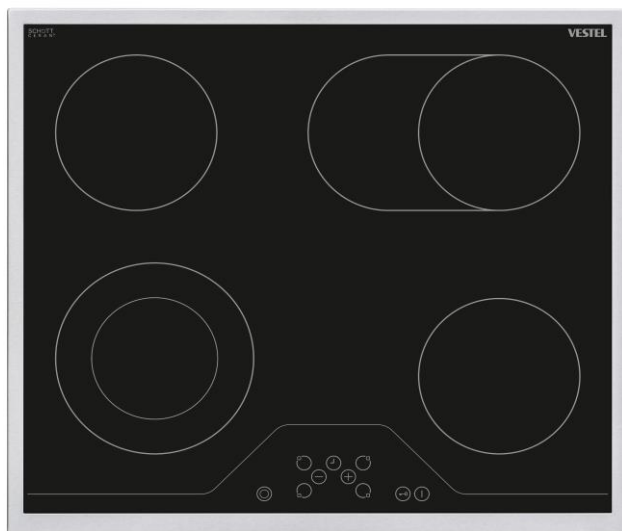

VEA24056

Autarkes Glaskeramikkochfeld 60cm mit Touchbedienung Zweikreis und Bräterzone und Rahmen

Abbildung ähnlich

Energiemerkmale

Stromversorgung	AC 220-240V; 50Hz
Anschlusswert	5,9 kW

Allgemeine Spezifikation

Typ	Einbaukochfeld 60x60
Kochfeld Art	Ceran
Kochfeldrahmen	Ja
Einbaumaße (HxBxT)	25x560x490 mm

Ausstattung

Kochzonenausstattung
2x145 mm (1200 W), 1x180 mm Zweikreis (1700 W), 1x180 mm (1800 W)

Knopfbedienung	-
Touchcontrol	Ja
Restwärmanzeige	Ja
Timer	Ja
Booster	-
Kindersicherung	Ja