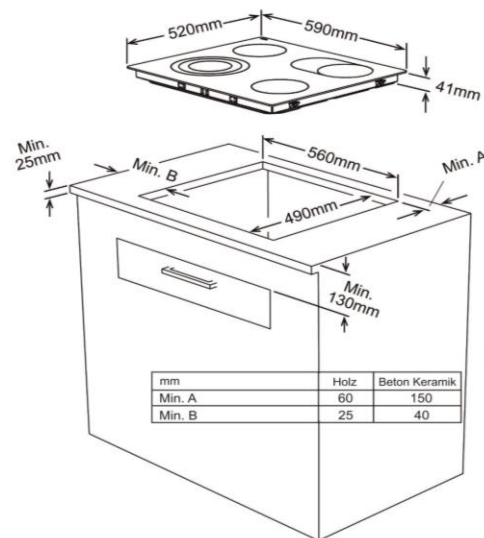

VEA24056

Autarkes Glaskeramikkochfeld 60cm mit Touchbedienung Zweikreis und Bräterzone und Rahmen

Abbildung ähnlich

Energiemerkmale

Stromversorgung	AC 220-240V; 50Hz
Anschlusswert	5,9 kW

Allgemeine Spezifikation

Typ	Einbaukochfeld 60x60
Kochfeld Art	Ceran
Kochfeldrahmen	Ja
Einbaumaße (HxBxT)	25x560x490 mm

Ausstattung

Kochzonenausstattung
2x145 mm (1200 W), 1x180 mm Zweikreis (1700 W), 1x180 mm (1800 W)

Knopfbedienung	-
Touchcontrol	Ja
Restwärmanzeige	Ja
Timer	Ja
Booster	-
Kindersicherung	Ja

Abmessungen/Logistikdaten

Artikelnummer	10751219
EAN-Code	4024862114022
Gerätemaße (HxBxT)/Gewicht	41x590x520 mm / 7,75 kg
Kartonmaße (HxBxT)/Gewicht inkl. Gerät	132x618x578mm / 8,5 kg
Verpackungseinheit	1 Stück
Palettenmenge	-
20 Fuß Container	612 Stück
40 Fuß Container	1292 Stück
High Cube Container	1444 Stück